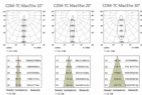

LD-6031

光源 : CDM-TC 35W/TW
銀白金

配光曲線圖 Light Distribution Graph

LD-6032

光源 : CDM-TC 35W/TW
銀白金

配光曲線圖 Light Distribution Graph

Long
ELECTRICAL ENTERPRISE
www.long-led.com