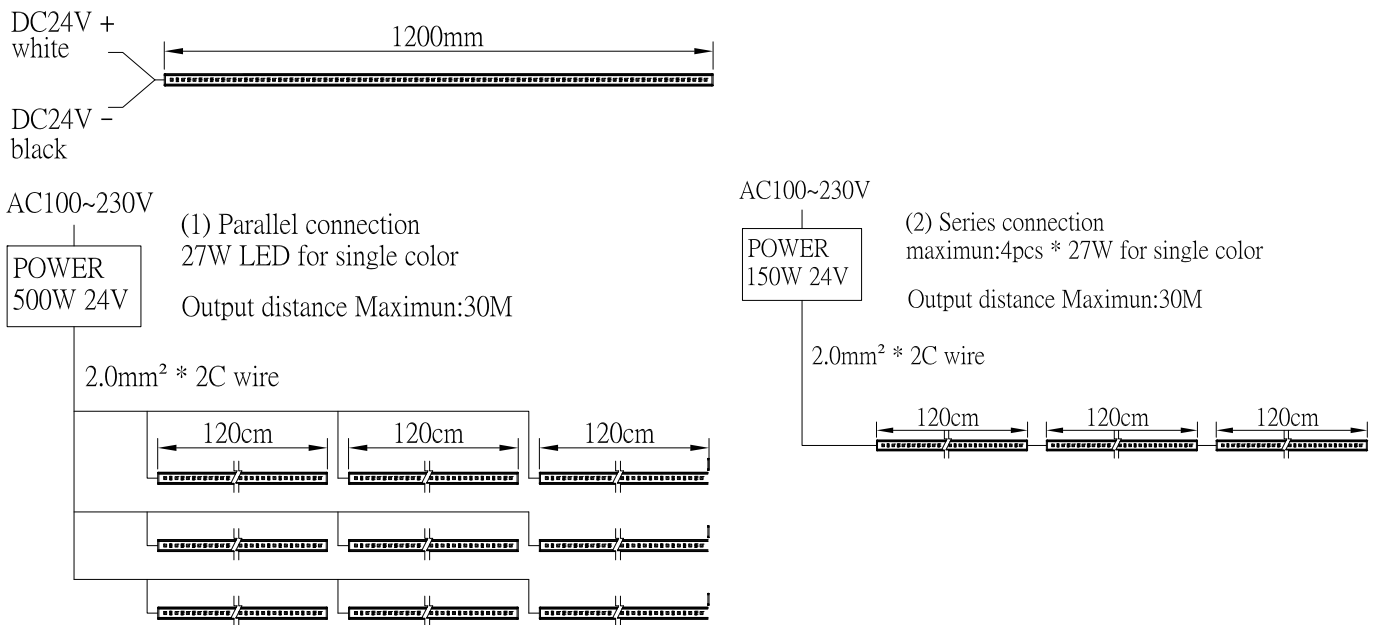

HIGH POWER ALUMINUM LIGHT BAR

OUTDOOR LIGHTING

特點 Features

- 台製高亮度High power LED或 Cree / Lumileds。
- 鋁擠成型,陽極處理。
- 抗UV光學擴散PC罩。
- 輸入電壓DC 24V。
- 可外接DMX512自動解碼器。
- 標準DMX介面,可產生256級輝度。
- 防護等級: IP68。
- High power LED made in Taiwan or Cree / Lumileds。
- Aluminum extrusion Heat sink and Anodic Oxidation。
- UV resistance & light diffused PC cover。
- DC 24V Input Available。
- External Auto Addressing DMX512 decoder available。
- Standard DMX Interface: Common +。
- IP Rating : IP68。

產品規格 Product Selection Guide - (Ta=25°C)

P/N No.	Dimension (mm)	LED Quantity	Power Dissipation (W)	Voltage (V)	Beam Angle	Color
AL-L30/H06	300 * 32 * 23	1W * 6	6.6	DC24V	15° /45° /120°	CW/NW/WW/Y
AL-L60/H12	600 * 32 * 23	1W * 12	13.2	DC24V	15° /45° /120°	CW/NW/WW/Y
AL-L90/H18	900 * 32 * 23	1W * 18	19.8	DC24V	15° /45° /120°	CW/NW/WW/Y
AL-L120/H24	1200 * 32 * 23	1W * 24	26.4	DC24V	15° /45° /120°	CW/NW/WW/Y
AL-L25/H06	250 * 32 * 23	1W * 6	6.6	DC24V	15° /45° /120°	CW/NW/WW/Y
AL-L50/H12	500 * 32 * 23	1W * 12	13.2	DC24V	15° /45° /120°	CW/NW/WW/Y
AL-L75/H18	750 * 32 * 23	1W * 18	19.8	DC24V	15° /45° /120°	CW/NW/WW/Y
AL-L100/H24	1000 * 32 * 23	1W * 24	26.4	DC24V	15° /45° /120°	CW/NW/WW/Y
AL-L120/H30	1200 * 32 * 23	1W * 30	33	DC24V	15° /45° /120°	CW/NW/WW/Y
AL-L60/MH18	600 * 32 * 23	1W * 18	19.8	DC24V	15° /45° /120°	RGB
AL-L120/MH36	1200 * 32 * 23	1W * 36	39.6	DC24V	15° /45° /120°	RGB

- * Customized spec as required
- * 提供客製規格服務

外形尺寸圖 Product Detailed Dimensions

系統接線圖 System Diagram

包裝尺寸及重量 Package and Weight

Product name/Part No.	K.G	Q'ty	Carton Size	volume of wood
High power light bar/AL-L Series	20kg	20pcs	125×20×12	1