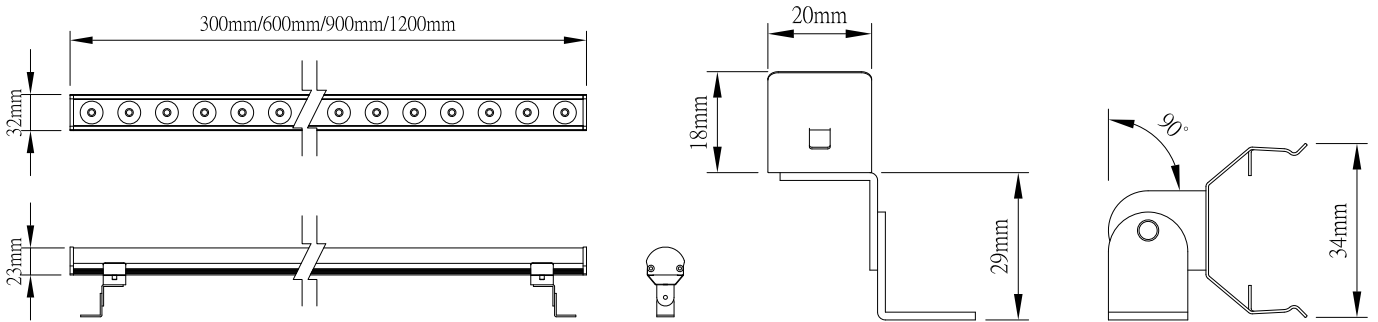

HIGH POWER ALUMINUM LIGHT BAR

OUTDOOR LIGHTING

特點 Features

- 台製高亮度High power LED或 Cree / Lumileds。
- 鋁擠成型,陽極處理。
- 抗UV光學擴散PC罩。
- 輸入電壓DC 24V。
- 可外接DMX512自動解碼器。
- 標準DMX介面,可產生256級輝度。
- 防護等級: IP68。
- High power LED made in Taiwan or Cree / Lumileds。
- Aluminum extrusion Heat sink and Anodic Oxidation。
- UV resistance & light diffused PC cover。
- DC 24V Input Available。
- External Auto Addressing DMX512 decoder available。
- Standard DMX Interface: Common +。
- IP Rating : IP68。

應用 Application

- 大樓天際線。
- 洗牆燈。
- Building skyline。
- Wall washer。

配件 Accessories

- 不銹鋼旋轉固定架。
- 4種PC罩可供選擇:
透明//半霧面/霧面/全霧面。
- Stainless steel adjustable holder。
- 4 type PC cover could be chosen:
clear/half-diffuse/diffuse/full diffuse。

產品規格 Product Selection Guide - (Ta=25°C)

P/N No.	Dimension (mm)	LED Quantity	Power Dissipation (W)	Voltage (V)	Beam Angle	Color
AL-L30/H06	300 * 32 * 23	1W * 6	6.6	DC24V	15° /45° /120°	CW/NW/WW/Y
AL-L60/H12	600 * 32 * 23	1W * 12	13.2	DC24V	15° /45° /120°	CW/NW/WW/Y
AL-L90/H18	900 * 32 * 23	1W * 18	19.8	DC24V	15° /45° /120°	CW/NW/WW/Y
AL-L120/H24	1200 * 32 * 23	1W * 24	26.4	DC24V	15° /45° /120°	CW/NW/WW/Y
AL-L25/H06	250 * 32 * 23	1W * 6	6.6	DC24V	15° /45° /120°	CW/NW/WW/Y
AL-L50/H12	500 * 32 * 23	1W * 12	13.2	DC24V	15° /45° /120°	CW/NW/WW/Y
AL-L75/H18	750 * 32 * 23	1W * 18	19.8	DC24V	15° /45° /120°	CW/NW/WW/Y
AL-L100/H24	1000 * 32 * 23	1W * 24	26.4	DC24V	15° /45° /120°	CW/NW/WW/Y
AL-L120/H30	1200 * 32 * 23	1W * 30	33	DC24V	15° /45° /120°	CW/NW/WW/Y
AL-L60/MH18	600 * 32 * 23	1W * 18	19.8	DC24V	15° /45° /120°	RGB
AL-L120/MH36	1200 * 32 * 23	1W * 36	39.6	DC24V	15° /45° /120°	RGB

- * Customized spec as required
- * 提供客製規格服務

外形尺寸圖 Product Detailed Dimensions

系統接線圖 System Diagram

包裝尺寸及重量 Package and Weight

Product name/Part No.	K.G	Q'ty	Carton Size	volume of wood
High power light bar/AL-L Series	20kg	20pcs	125×20×12	1