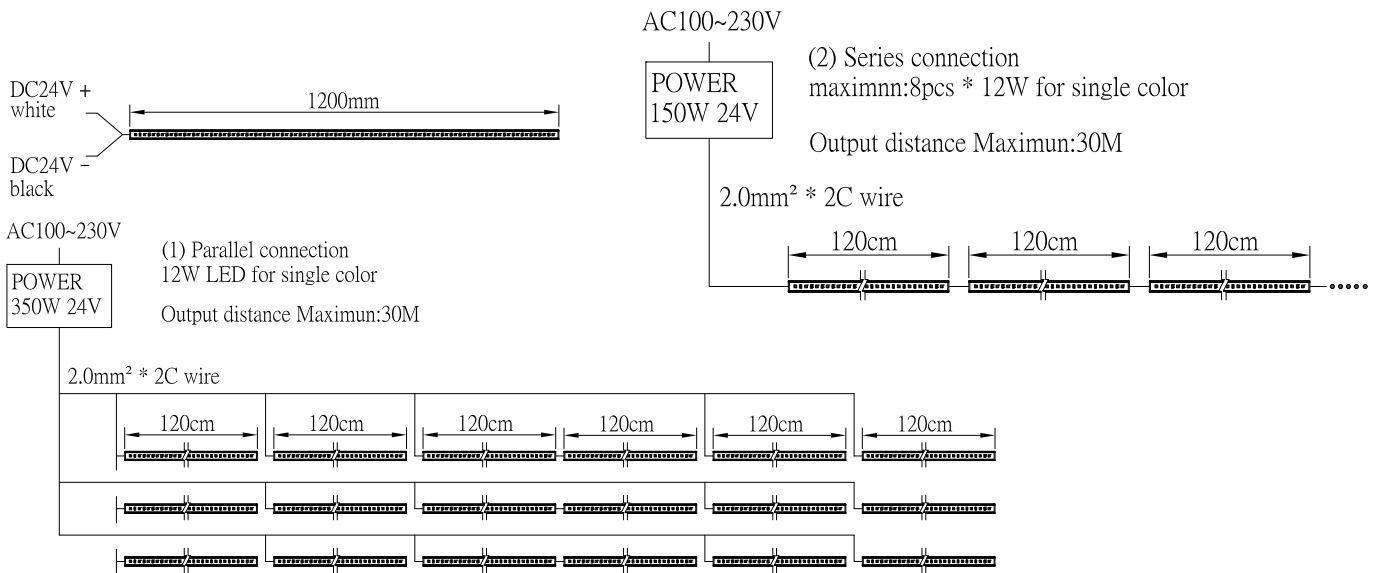

LAMP ALUMINUM LIGHT BAR

OUTDOOR LIGHTING

特點 Features

- 台製 ϕ 5 Lamp 或 Cree / Lumileds。
- 鋁擠成型, 陽極處理。
- 抗UV光學擴散PC罩。
- 輸入電壓DC 24V。
- 可外接DMX512自動解碼器。
- 標準DMX介面, 可產生256級輝度。
- 防護等級: IP68。
- ϕ 5 Lamp, made in Taiwan or Cree / Lumileds。
- Aluminum extrusion Heat sink and Anodic Oxidation。
- UV resistance & light diffused PC cover。
- DC 24V Input Available。
- External Auto Addressing DMX512 decoder available。
- Standard DMX Interface: Common +。
- IP Rating : IP68。

產品規格 Product Selection Guide - (Ta=25°C)

P/N No.	Dimension (mm)	LED Quantity	Power Dissipation (W)	Voltage (V)	Beam Angle	Color
AL-L30/L36	300 * 32 * 23	Lamp * 36	3	DC24V	30° /60° /90° /110°	R/G/B/Y/CW/WW/RGB
AL-L60/L72	600 * 32 * 23	Lamp * 72	6	DC24V	30° /60° /90° /110°	R/G/B/Y/CW/WW/RGB
AL-L90/L108	900 * 32 * 23	Lamp * 108	9	DC24V	30° /60° /90° /110°	R/G/B/Y/CW/WW/RGB
AL-L120/L144	1200 * 32 * 23	Lamp * 144	12	DC24V	30° /60° /90° /110°	R/G/B/Y/CW/WW/RGB

- * Customized spec as required
- * 提供客製規格服務

外形尺寸圖 Product Detailed Dimensions

系統接線圖 System Diagram

包裝尺寸及重量 Package and Weight

Product name/Part No.	K.G	Q'ty	Carton Size	volume of wood
Lamp light bar/AL-L Series	20kg	20pcs	125×20×12	1