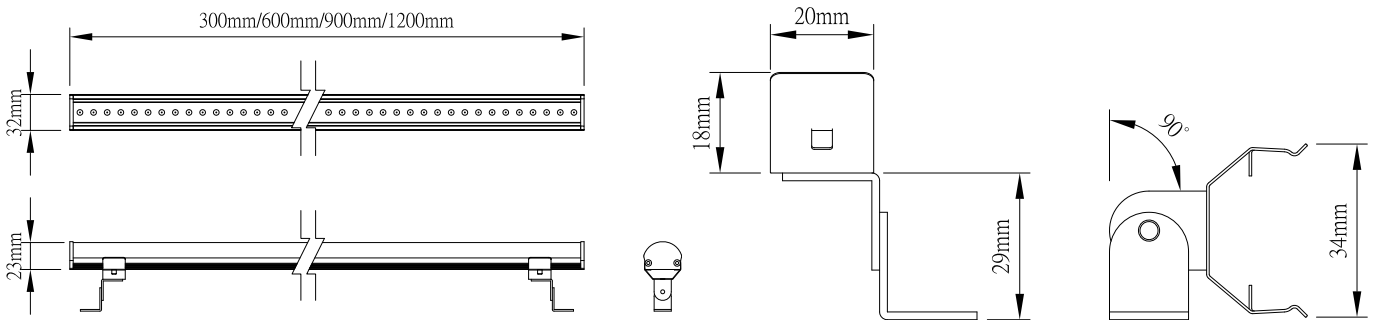

LAMP ALUMINUM LIGHT BAR

OUTDOOR LIGHTING

特點 Features

- 台製 ϕ 5 Lamp 或 Cree / Lumileds。
- 鋁擠成型, 陽極處理。
- 抗UV光學擴散PC罩。
- 輸入電壓DC 24V。
- 可外接DMX512自動解碼器。
- 標準DMX介面, 可產生256級輝度。
- 防護等級: IP68。
- ϕ 5 Lamp, made in Taiwan or Cree / Lumileds。
- Aluminum extrusion Heat sink and Anodic Oxidation。
- UV resistance & light diffused PC cover。
- DC 24V Input Available。
- External Auto Addressing DMX512 decoder available。
- Standard DMX Interface: Common +。
- IP Rating : IP68。

應用 Application

- 間接照明。
- 大樓天際線。
- 洗牆燈。
- Indirect accent lighting。
- Building skyline。
- Wall washer。

配件 Accessories

- 不銹鋼旋轉固定架。
- 4種PC罩可供選擇:
透明 / 半霧面 / 霧面 / 全霧面。

- Stainless steel adjustable holder。
- 4 type PC cover could be chosen:
clear/half-diffuse/diffuse/full diffuse。

產品規格 Product Selection Guide - (Ta=25°C)

P/N No.	Dimension (mm)	LED Quantity	Power Dissipation (W)	Voltage (V)	Beam Angle	Color
AL-L30/L36	300 * 32 * 23	Lamp * 36	3	DC24V	30° /60° /90° /110°	R/G/B/Y/CW/WW/RGB
AL-L60/L72	600 * 32 * 23	Lamp * 72	6	DC24V	30° /60° /90° /110°	R/G/B/Y/CW/WW/RGB
AL-L90/L108	900 * 32 * 23	Lamp * 108	9	DC24V	30° /60° /90° /110°	R/G/B/Y/CW/WW/RGB
AL-L120/L144	1200 * 32 * 23	Lamp * 144	12	DC24V	30° /60° /90° /110°	R/G/B/Y/CW/WW/RGB

- * Customized spec as required
- * 提供客製規格服務

外形尺寸圖 Product Detailed Dimensions

系統接線圖 System Diagram

包裝尺寸及重量 Package and Weight

Product name/Part No.	K.G	Q'ty	Carton Size	volume of wood
Lamp light bar/AL-L Series	20kg	20pcs	125×20×12	1