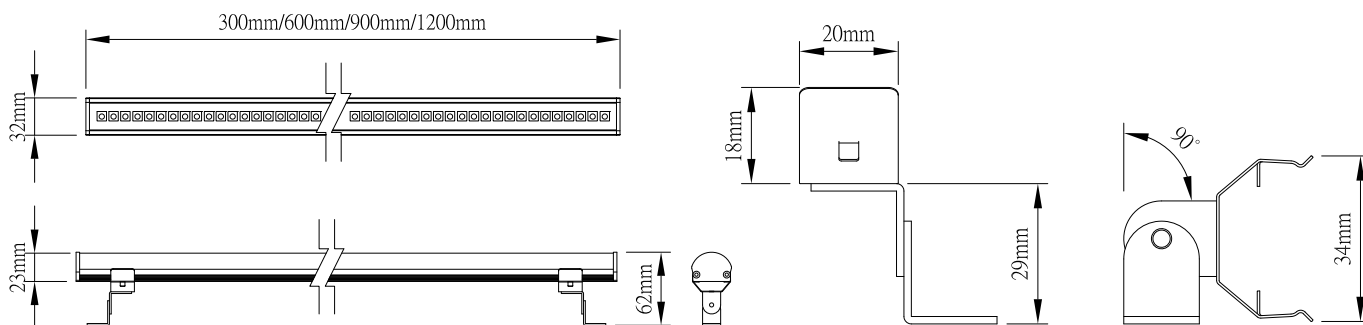

PIRANHA ALUMINUM LIGHT BAR

OUTDOOR LIGHTING

特點 Features

- 台製食人魚 或 Cree / Lumileds。
- 鋁擠成型,陽極處理。
- 抗UV光學擴散PC罩。
- 輸入電壓DC 24V。
- 可外接DMX512自動解碼器。
- 標準DMX介面,可產生256級輝度。
- 防護等級: IP68。
- PIRANHA, made in Taiwan or Cree / Lumileds。
- Aluminum extrusion Heat sink and Anodic Oxidation。
- UV resistance & light diffused PC cover。
- DC 24V Input Available。
- External Auto Addressing DMX512 decoder available。
- Standard DMX Interface: Common +。
- IP Rating : IP68。

應用 Application

- 間接照明。
- 大樓天際線。
- 洗牆燈。
- Indirect accent lighting。
- Building skyline。
- Wall washer。

配件 Accessories

- 不銹鋼旋轉固定架。
- 4種PC罩可供選擇:
透明 / 半霧面 / 霧面 / 全霧面。
- Stainless steel adjustable holder。
- 4 type PC cover could be chosen:
clear/half-diffuse/diffuse/full diffuse。

產品規格 Product Selection Guide - (Ta=25°C)

P/N No.	Dimension (mm)	LED Quantity	Power Dissipation (W)	Voltage (V)	Beam Angle	Color
AL-L30/P36	300 * 32 * 23	Piranha * 36	3	DC24V	30° /60° /90° /110°	R/G/B/Y/CW/WW/RGB
AL-L60/P72	600 * 32 * 23	Piranha * 72	6	DC24V	30° /60° /90° /110°	R/G/B/Y/CW/WW/RGB
AL-L90/P108	900 * 32 * 23	Piranha * 108	9	DC24V	30° /60° /90° /110°	R/G/B/Y/CW/WW/RGB
AL-L120/P144	1200 * 32 * 23	Piranha * 144	12	DC24V	30° /60° /90° /110°	R/G/B/Y/CW/WW/RGB

- * Customized spec as required
- * 提供客製規格服務

外形尺寸圖 Product Detailed Dimensions

系統接線圖 System Diagram

包裝尺寸及重量 Package and Weight

Product name/Part No.	K.G	Q'ty	Carton Size	volume of wood
Piranha light bar/AL-L Series	20kg	20pcs	125×20×12	1