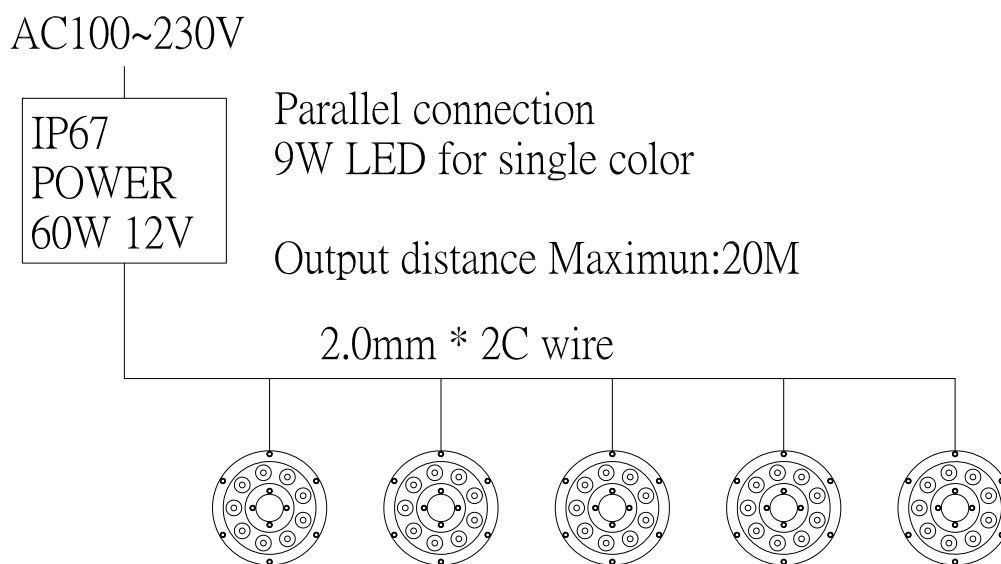

AQUA LED

OUTDOOR LIGHTING

特點 Features

- 鋁台製高亮度High power LED或Cree /Lumileds。
- 壓鑄燈具本體。
- 耐冷熱8mm強化玻璃。
- 輸入電壓DC 12V。
- 標準DMX介面，可產生256級輝度。
- 防護等級：IP68。
- High power LED made in Taiwan or Cree / Lumileds。
- Aluminum diecasting Heat Sink。
- 8 mm cold/heat resisted glass。
- DC 12V Input Available。
- Standard DMX Interface: Common +。
- IP Rating : IP68。

應用 Application

- 投射燈。
- 泳池照明。
- 室內外照明。
- Spot Lighting。
- Swimming Pool Lighting。
- Indoor or Outdoor Lighting。

產品規格 Product Selection Guide - (Ta=25°C)

P/N No.	Dimension (mm)	LED Quantity	Power Dissipation (W)	Voltage (V)	Beam Angle	Color
P3-H09/09	Ø 160 * 86	1W * 9	9	DC12V	15° /25° /45° /120°	R/G/B/Y/CW/WW/RGB
P3-H09/18	Ø 160 * 86	2W * 9	18	DC12V	15° /25° /45° /120°	R/G/B/Y/CW/WW/RGB
P3-H09/27	Ø 160 * 86	3W * 9	27	DC12V	15° /25° /45° /120°	RGB
P3-H09/09	Ø 180 * 86	1W * 9	9	DC12V	15° /25° /45° /120°	R/G/B/Y/CW/WW/RGB
P3-H09/18	Ø 180 * 86	2W * 9	18	DC12V	15° /25° /45° /120°	R/G/B/Y/CW/WW/RGB
P3-H09/27	Ø 180 * 86	3W * 9	27	DC12V	15° /25° /45° /120°	RGB

* Customized spec as required
* 提供客製規格服務

外形尺寸圖 Product Detailed Dimensions

系統接線圖 System Diagram

包裝尺寸及重量 Package and Weight

Product name/Part No.	K.G	Q'ty	Carton Size	volume of wood
AQUA LED / P3 Series	16kg	12pcs	39×22×48	1.5