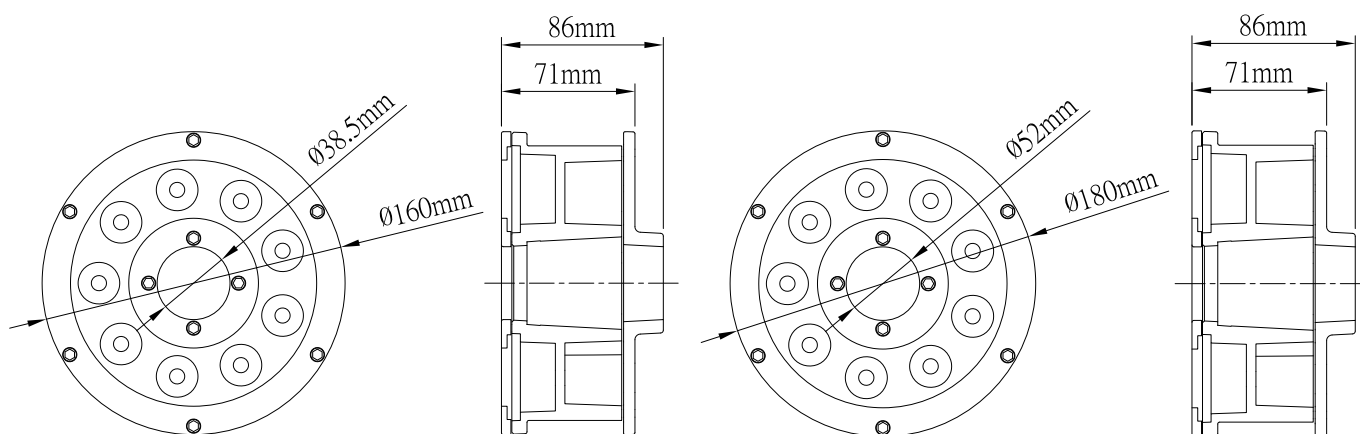

AQUA LED

OUTDOOR LIGHTING

特點 Features

- 鋁台製高亮度High power LED或Cree /Lumileds。
- 壓鑄燈具本體。
- 耐冷熱8mm強化玻璃。
- 輸入電壓DC 12V。
- 標準DMX介面，可產生256級輝度。
- 防護等級：IP68。
- High power LED made in Taiwan or Cree / Lumileds。
- Aluminum diecasting Heat Sink。
- 8 mm cold/heat resisted glass。
- DC 12V Input Available。
- Standard DMX Interface: Common +。
- IP Rating : IP68。

應用 Application

- 投射燈。
- 泳池照明。
- 室內外照明。
- Spot Lighting。
- Swimming Pool Lighting。
- Indoor or Outdoor Lighting。

產品規格 Product Selection Guide - (Ta=25°C)

P/N No.	Dimension (mm)	LED Quantity	Power Dissipation (W)	Voltage (V)	Beam Angle	Color
P3-H09/09	Ø 160 * 86	1W * 9	9	DC12V	15° /25° /45° /120°	R/G/B/Y/CW/WW/RGB
P3-H09/18	Ø 160 * 86	2W * 9	18	DC12V	15° /25° /45° /120°	R/G/B/Y/CW/WW/RGB
P3-H09/27	Ø 160 * 86	3W * 9	27	DC12V	15° /25° /45° /120°	RGB
P3-H09/09	Ø 180 * 86	1W * 9	9	DC12V	15° /25° /45° /120°	R/G/B/Y/CW/WW/RGB
P3-H09/18	Ø 180 * 86	2W * 9	18	DC12V	15° /25° /45° /120°	R/G/B/Y/CW/WW/RGB
P3-H09/27	Ø 180 * 86	3W * 9	27	DC12V	15° /25° /45° /120°	RGB

* Customized spec as required
* 提供客製規格服務

外形尺寸圖 Product Detailed Dimensions

系統接線圖 System Diagram

包裝尺寸及重量 Package and Weight

Product name/Part No.	K.G	Q'ty	Carton Size	volume of wood
AQUA LED / P3 Series	16kg	12pcs	39×22×48	1.5