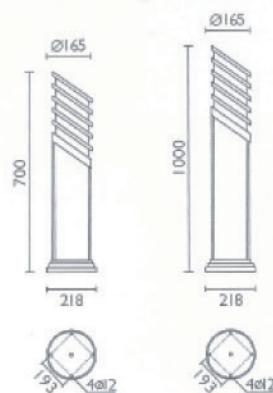

燈具本體 鋁合金壓鑄製成，粉體烤漆處理。

燈具上蓋 鋁合金壓鑄製成，粉體烤漆處理。

燈罩 乳白色PC工程塑膠製成。

防水層 燈具本體及上蓋間有防水膠圈，以確保防水效果。

基礎螺絲 鍍鋅鋼條製成

燈座 E27瓷頭

防護等級 IP 54

顏色 黑色

L8803

L8804

尺寸單位：mm