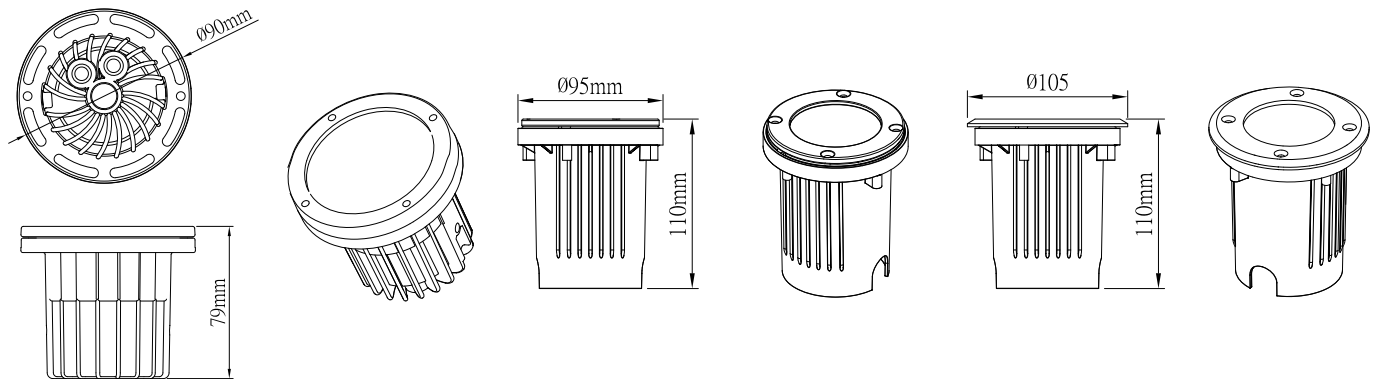

UNDERGROUND LED

OUTDOOR LIGHTING

特點 Features

- 台製高亮度LED或 Cree / Lumileds。
- 鋁壓鑄燈具本體。
- 燈具表面粉體烤漆。
- 不銹鋼拋光面蓋。
- 耐冷熱8mm強化玻璃。
- 輸入電壓DC 12V/ DC 24V/ AC100~230V。
- 可內建DMX512自動解碼器。
- 標準DMX介面，可產生256級輝度。
- 防護等級：IP68。
- LED made in Taiwan or Cree / Lumileds。
- Aluminum diecasting Heat Sink。
- Lamp body powder coating。
- Stainless Steel Polishing Outer Circle。
- 8mm cold/heat resisted glass。
- DC 12V/ DC 24V / AC100~230V Input Available。
- Auto Addressing DMX512 decoder inside available。
- Standard DMX Interface: Common +。
- IP Rating : IP68。

應用 Application

- 投射燈。
- 庭園景觀照明。
- 泳池照明。
- Spot Lighting。
- Garden Lighting。
- Swimming Pool Lighting。

配件 Accessories

- 塑鋼材質預埋盒。
- 清玻璃 或 霧面玻璃。
- ϕ 9公分白鐵面蓋。
- ϕ 10.5公分白鐵面蓋。

- Underground case: POM。
- Clear glass or Diffused glass。
- ϕ 9 cm stainless steel upper case。
- ϕ 10.5 cm stainless steel upper case。

產品規格 Product Selection Guide - (Ta=25°C)

P/N No.	Dimension (mm)	LED Quantity	Power Dissipation (W)	Voltage (V)	Beam Angle	Color
P4-1-1-L18/02	Φ 90 * 80	Lamp * 18	2	DC24V/ AC100~230V	30° /90° /110°	R/G/B/Y/CW/ WW/RGB
P4-1-1-S06/02	Φ 90 * 80	SMD * 6	2	DC24V/ AC100~230V	120°	R/G/B/Y/CW/ WW/RGB
P4-1-1-H03/03	Φ 90 * 80	1W HP * 3	5	DC12V/ AC100~230V	15° /45° /120°	R/G/B/Y/CW/ WW/RGB
P4-1-1-H03/09	Φ 90 * 80	3W HP * 3	10	DC12V	15° /45° /120°	R/G/B/Y/CW/ WW/RGB

- * Customized spec as required
- * 提供客製規格服務外形尺寸

外形尺寸圖 Product Detailed Dimensions

系統接線圖 System Diagram

包裝尺寸及重量 Package and Weight

Product name/Part No.	K.G	Q'ty	Carton Size	volume of wood
UNDERGROUND LED / P4 Series	9.6kg	12pcs	39×22×48	1.5