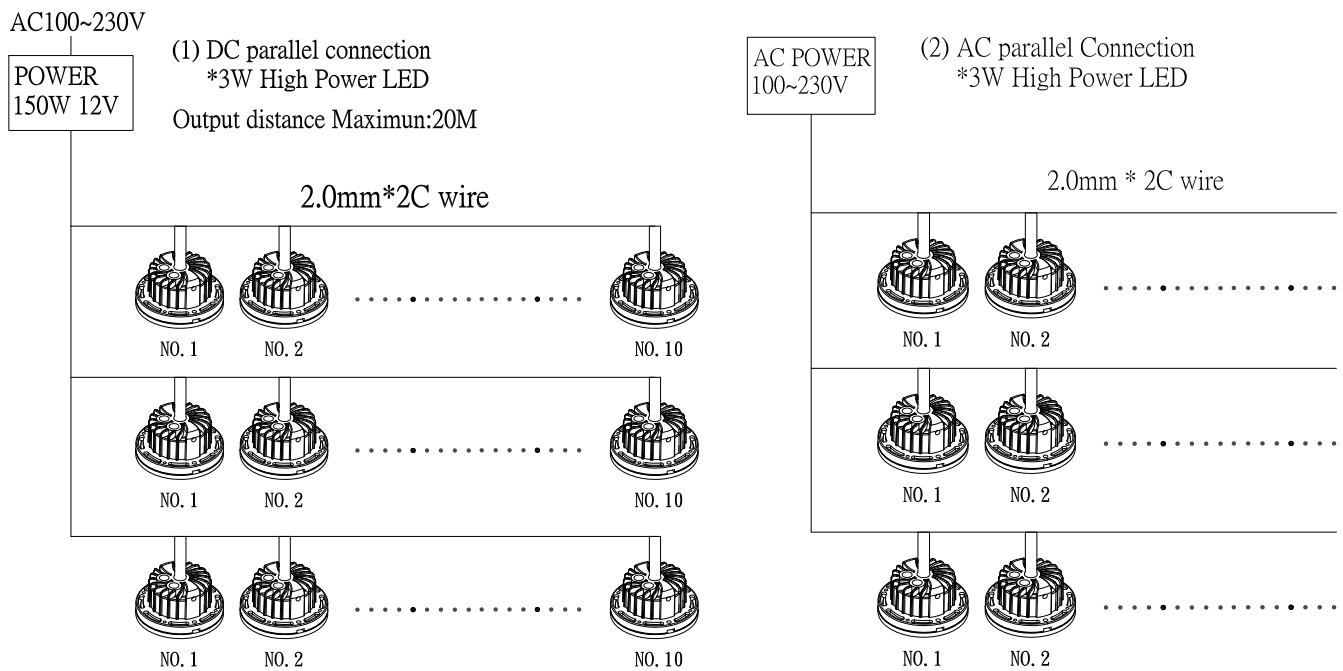

UNDERGROUND LED

OUTDOOR LIGHTING

特點 Features

- 台製高亮度LED或 Cree / Lumileds。
- 鋁壓鑄燈具本體。
- 燈具表面粉體烤漆。
- 不銹鋼拋光面蓋。
- 耐冷熱8mm強化玻璃。
- 輸入電壓DC 12V/ DC 24V/ AC100~230V。
- 可內建DMX512自動解碼器。
- 標準DMX介面，可產生256級輝度。
- 防護等級：IP68。
- LED made in Taiwan or Cree / Lumileds。
- Aluminum diecasting Heat Sink。
- Lamp body powder coating。
- Stainless Steel Polishing Outer Circle。
- 8mm cold/heat resisted glass。
- DC 12V/ DC 24V / AC100~230V Input Available。
- Auto Addressing DMX512 decoder inside available。
- Standard DMX Interface: Common +。
- IP Rating : IP68。

應用 Application

- 投射燈。
- 庭園景觀照明。
- 泳池照明。
- Spot Lighting。
- Garden Lighting。
- Swimming Pool Lighting。

配件 Accessories

- 塑鋼材質預埋盒。
- 清玻璃 或 霧面玻璃。
- ϕ 9公分白鐵面蓋。
- ϕ 10.5公分白鐵面蓋。

- Underground case: POM。
- Clear glass or Diffused glass。
- ϕ 9 cm stainless steel upper case。
- ϕ 10.5 cm stainless steel upper case。

產品規格 Product Selection Guide - (Ta=25°C)

P/N No.	Dimension (mm)	LED Quantity	Power Dissipation (W)	Voltage (V)	Beam Angle	Color
P4-1-1-L18/02	Φ 90 * 80	Lamp * 18	2	DC24V/ AC100~230V	30° /90° /110°	R/G/B/Y/CW/ WW/RGB
P4-1-1-S06/02	Φ 90 * 80	SMD * 6	2	DC24V/ AC100~230V	120°	R/G/B/Y/CW/ WW/RGB
P4-1-1-H03/03	Φ 90 * 80	1W HP * 3	5	DC12V/ AC100~230V	15° /45° /120°	R/G/B/Y/CW/ WW/RGB
P4-1-1-H03/09	Φ 90 * 80	3W HP * 3	10	DC12V	15° /45° /120°	R/G/B/Y/CW/ WW/RGB

- * Customized spec as required
- * 提供客製規格服務外形尺寸

外形尺寸圖 Product Detailed Dimensions

系統接線圖 System Diagram

包裝尺寸及重量 Package and Weight

Product name/Part No.	K.G	Q'ty	Carton Size	volume of wood
UNDERGROUND LED / P4 Series	9.6kg	12pcs	39×22×48	1.5