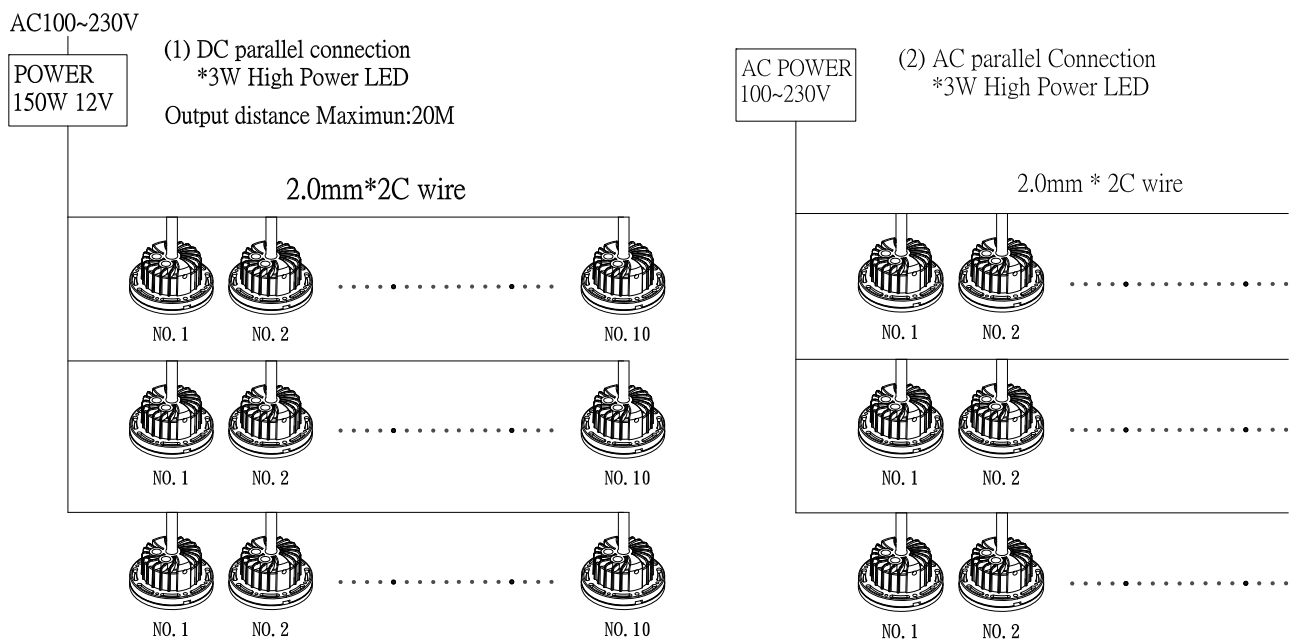

UNDERGROUND LED

OUTDOOR LIGHTING

特點 Features

- 台製高亮度LED或 Cree / Lumileds。
- 鋁壓鑄燈具本體。
- 燈具表面粉體烤漆。
- 不銹鋼拋光面蓋。
- 耐冷熱8mm強化玻璃。
- 輸入電壓DC 12V/ DC 24V/ AC100~230V。
- 可內建DMX512自動解碼器。
- 標準DMX介面，可產生256級輝度。
- 防護等級：IP68。
- LED made in Taiwan or Cree / Lumileds。
- Aluminum diecasting Heat Sink。
- Lamp body powder coating。
- Stainless Steel Polishing Outer Circle。
- 8mm cold/heat resisted glass。
- DC 12V/ DC 24V/ AC100~230V Input Available。
- Auto Addressing DMX512 decoder inside available。
- Standard DMX Interface: Common +。
- IP Rating : IP68。

應用 Application

- 投射燈。
- 庭園景觀照明。
- 泳池照明。
- Spot Lighting。
- Garden Lighting。
- Swimming Pool Lighting。

配件 Accessories

- 塑鋼材質預埋盒
- 清玻璃 或 霧面玻璃
- ϕ 9公分白鐵面蓋
- ϕ 10.5公分白鐵面蓋

- Underground case: POM
- Clear glass or Diffused glass
- ϕ 9 cm stainless steel upper case
- ϕ 10.5cm stainless steel upper case

產品規格 Product Selection Guide - (Ta=25°C)

P/N No.	Dimension(mm)	LED Quantity	Power Dissipation (W)	Voltage (V)	Beam Angle	Color
P4-2-1-L18/02	Φ 90 * 80	Lamp * 18	2	DC12V/ AC100~230V	30° /90° /110°	R/G/B/Y/CW/ WW/RGB
P4-2-1-S06/02	Φ 90 * 80	SMD * 6	2	DC12V/ AC100~230V	120°	R/G/B/Y/CW/ WW/RGB
P4-2-1-H03/03	Φ 90 * 80	1WHP * 3	5	DC12V	15° /45° /120°	R/G/B/Y/CW/ WW/RGB
P4-2-1-H03/06	Φ 90 * 80	2WHP * 3	8	DC12V	15° /45° /120°	R/G/B/Y/CW/ WW/RGB

* Customized spec as required

* 提供客製規格服務

外形尺寸圖 Product Detailed Dimensions

系統接線圖 System Diagram

包裝尺寸及重量 Package and Weight

Product name/Part No.	K.G	Q'ty	Carton Size	volume of wood
UNDERGROUND LED / P4 Series	17kg	30pcs	35×46×42	2.5