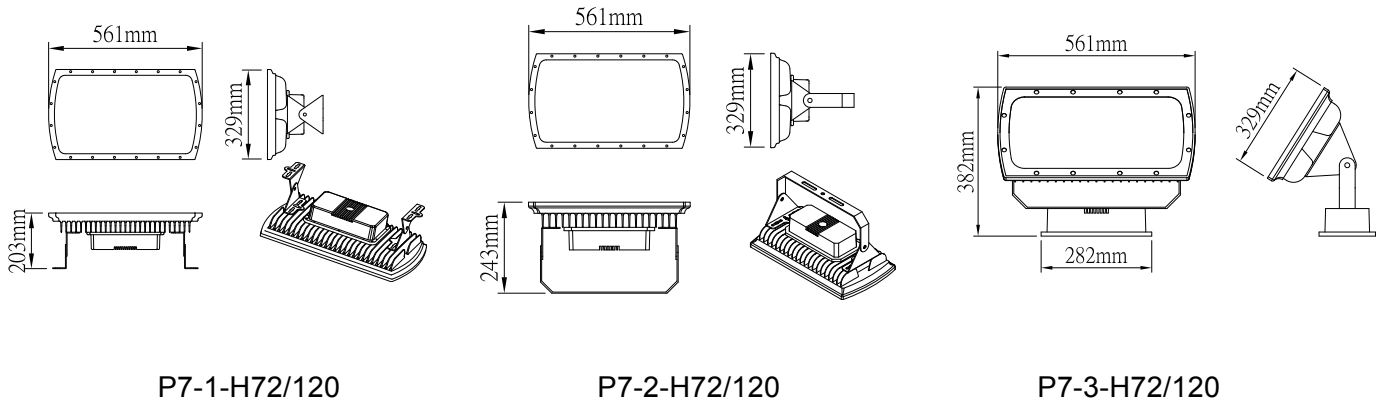

SPOT LIGHTS LED

OUTDOOR LIGHTING

特點 Features

- 台製高亮度High power LED或 Cree / Lumileds。
- 鋁壓鑄燈具本體。
- 耐冷熱8mm強化玻璃。
- 輸入電壓AC100~230V。
- 可內建DMX512自動解碼器。
- 標準DMX介面，可產生256級輝度。
- 防護等級：IP66。
- High power LED made in Taiwan or Cree / Lumileds。
- Aluminum diecasting Heat Sink。
- 8 mm cold/heat resisted glass。
- AC100~230V Input Available。
- Auto Addressing DMX512 decoder inside available。
- Standard DMX Interface: Common +。
- Protection Rating : IP66。

應用 Application

- 投射燈。
- 洗牆燈。
- 戶外照明。
- Spot Lighting。
- Wall washer。
- Outdoor Lighting。

配件 Accessories

- 可變換安裝位置固定架。
- 可變換安裝位置電源盒。

- Adjustable installation holder。
- Adjustable installation power case。

產品規格 Product Selection Guide - (Ta=25°C)

P/N No.	Dimension(mm)	LED Quantity	Power Dissipation (W)	Voltage (V)	View Angle	Color
P7-1-H108/120	561*329*203	1W * 108	120	AC100~230V	15° /45° /120°	R/G/B/Y/CW/ WW/RGB
P7-2-H108/120	561*329*203	1W * 108	120	AC100~230V	15° /45° /120°	R/G/B/Y/CW/ WW/RGB
P7-3-H108/120	561*329*203	1W * 108	120	AC100~230V	15° /45° /120°	R/G/B/Y/CW/ WW/RGB

* Customized spec as required

* 提供客製規格服務

外形尺寸圖 Product Detailed Dimensions

系統接線圖 System Diagram