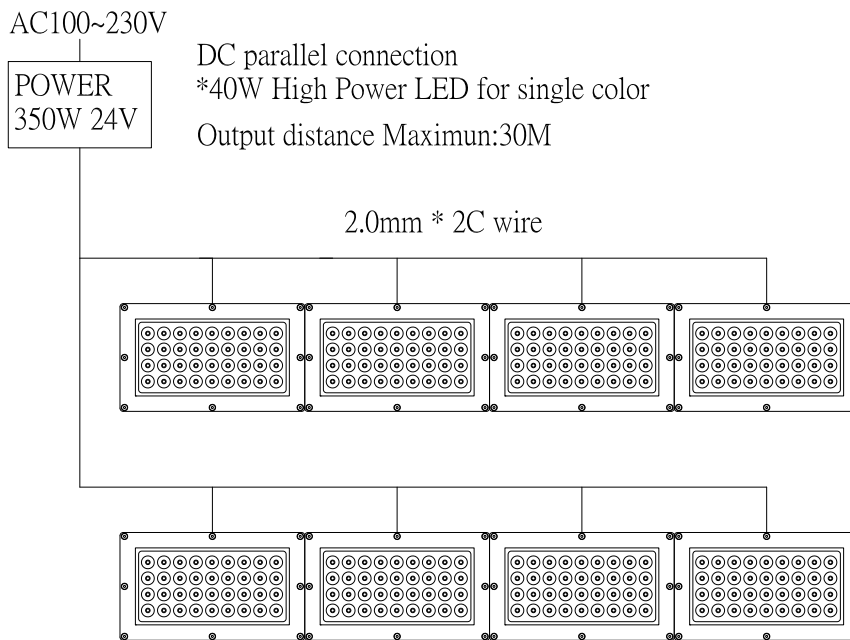

SPOT LIGHT LED

Outdoor Lighting

特點 Features

- 台製高亮度High power LED或 Cree / Lumileds。
- 鋁擠成形散熱片,陽極處理。
- 不銹鋼拋光面蓋。
- 耐冷熱強化玻璃。
- 輸入電壓DC 24V。
- 可內建DMX512自動解碼器。
- 標準DMX介面,可產生256級輝度。
- 防護等級: IP68。
- High power LED made in Taiwan or Cree / Lumileds。
- Aluminum extrusion Heat sink and Anodic Oxidation。
- Stainless Steel Polishing Outer Circle。
- Cold/heat resisted glass。
- DC 24V Input Available。
- Auto Addressing DMX512 decoder inside available。
- Standard DMX Interface: Common +。
- IP Rating : IP68。

P/N No.	Dimension (mm)	LED Quantity	Power Dissipation (W)	Voltage (V)	Beam Angle	Color
P2-H36/36	288*168*65	1W * 36	40	DC24V	15° /45° /120°	R/G/B/Y/CW/ WW/RGB

- * Customized spec as required
- * 提供客製規格服務

外形尺寸圖 Product Detailed Dimensions

系統接線圖 System Diagram

包裝尺寸及重量 Package and Weight

Product name/Part No.	K.G	Q'ty	Carton Size	volume of wood
SPOT LIGHT LED / P2 Series	16kg	12pcs	39×22×48	1.5