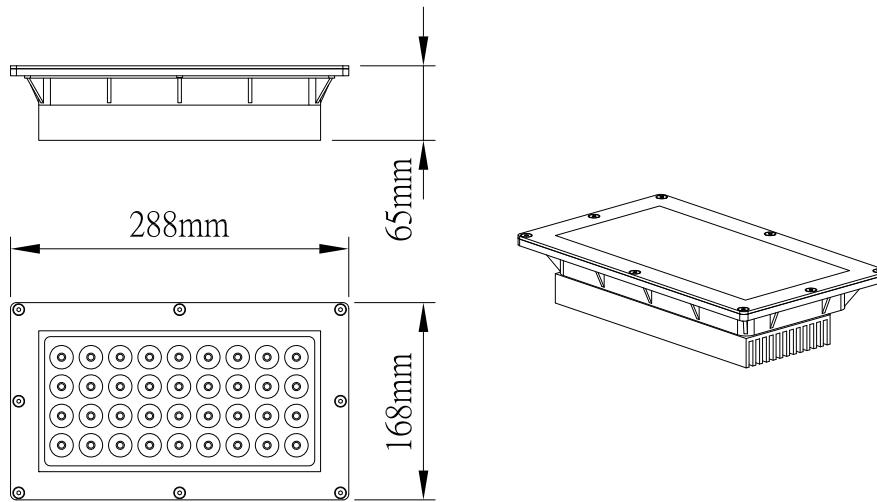

SPOT LIGHT LED

Outdoor Lighting

特點 Features

- 台製高亮度High power LED或 Cree / Lumileds。
- 鋁擠成形散熱片,陽極處理。
- 不銹鋼拋光面蓋。
- 耐冷熱強化玻璃。
- 輸入電壓DC 24V。
- 可內建DMX512自動解碼器。
- 標準DMX介面,可產生256級輝度。
- 防護等級: IP68。
- High power LED made in Taiwan or Cree / Lumileds。
- Aluminum extrusion Heat sink and Anodic Oxidation。
- Stainless Steel Polishing Outer Circle。
- Cold/heat resisted glass。
- DC 24V Input Available。
- Auto Addressing DMX512 decoder inside available。
- Standard DMX Interface: Common +。
- IP Rating : IP68。

應用 Application

- 聚光燈。
- 泳池照明。
- 室內外照明。
- Spot Lighting。
- Swimming Pool Lighting。
- Indoor or Outdoor Lighting。

配件 Accessories

- 可調整角度不銹鋼旋轉固定架。
- Stainless steel swivel holder。

產品規格 Product Selection Guide - (Ta=25°C)

P/N No.	Dimension (mm)	LED Quantity	Power Dissipation (W)	Voltage (V)	Beam Angle	Color
P2-H36/36	288*168*65	1W * 36	40	DC24V	15° /45° /120°	R/G/B/Y/CW/ WW/RGB

- * Customized spec as required
- * 提供客製規格服務

外形尺寸圖 Product Detailed Dimensions

系統接線圖 System Diagram

包裝尺寸及重量 Package and Weight

Product name/Part No.	K.G	Q'ty	Carton Size	volume of wood
SPOT LIGHT LED / P2 Series	16kg	12pcs	39×22×48	1.5