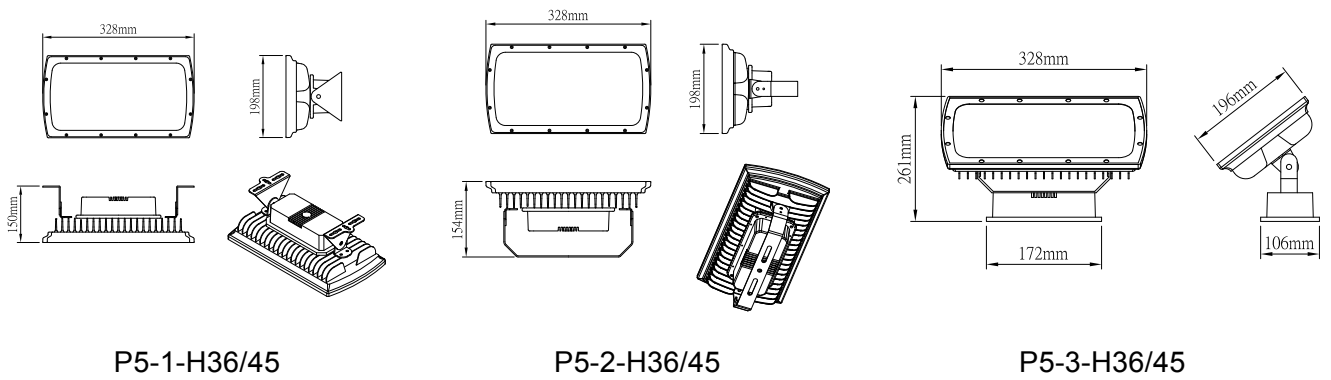

### 配件 Accessories

- 可變換安裝位置固定架。
- 可變換安裝位置電源盒。

- Adjustable installation holder。
- Adjustable installation power case。

### 產品規格 Product Selection Guide - (Ta=25°C)

P/N No.	Dimension(mm)	LED Quantity	Power Dissipation (W)	Voltage (V)	View Angle	Color
P5-1-H36/45	328*198*154	1W * 36	45W	AC100~230V	15° /45° /120°	R/G/B/Y/CW/ WW/RGB
P5-2-H36/45	328*198*154	1W * 36	45W	AC100~230V	15° /45° /120°	R/G/B/Y/CW/ WW/RGB
P5-3-H36/45	328*198*154	1W * 36	45W	AC100~230V	15° /45° /120°	R/G/B/Y/CW/ WW/RGB

## 外形尺寸圖 Product Detailed Dimensions