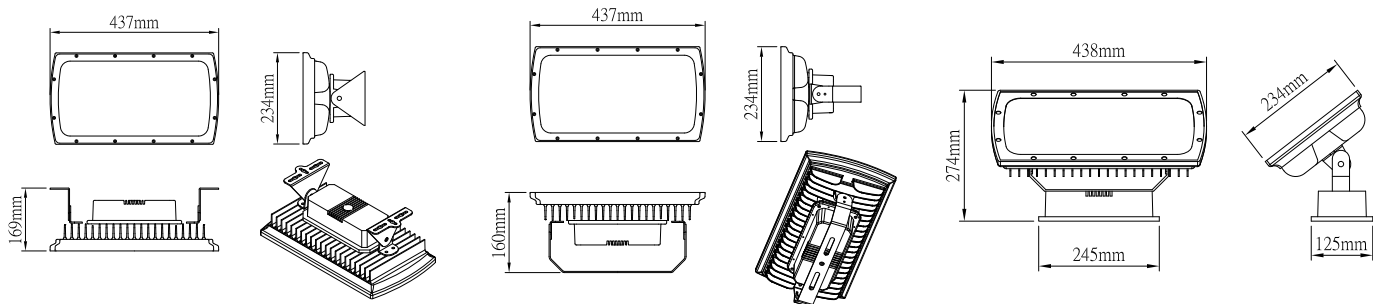

SPOT LIGHTS LED

OUTDOOR LIGHTING

特點 Features

- 台製高亮度High power LED或 Cree / Lumileds。
- 鋁壓鑄燈具本體。
- 耐冷熱8mm強化玻璃。
- 輸入電壓AC100~230V。
- 可內建DMX512自動解碼器。
- 標準DMX介面，可產生256級輝度。
- 防護等級：IP66。
- High power LED made in Taiwan or Cree / Lumileds。
- Aluminum diecasting Heat Sink。
- 8 mm cold/heat resisted glass。
- AC100~230V Input Available。
- Auto Addressing DMX512 decoder inside available。
- Standard DMX Interface: Common +。
- Protection Rating : IP66。

應用 Application

- 投射燈。
- 洗牆燈。
- 室內外照明。
- Spot Lighting。
- Wall washer。
- Indoor or Outdoor Lighting。

配件 Accessories

- 可變換安裝位置固定架。
- 可變換安裝位置電源盒。

- Adjustable installation holder。
- Adjustable installation power case。

產品規格 Product Selection Guide - (Ta=25°C)

P/N No.	Dimension(mm)	LED Quantity	Power Dissipation (W)	Voltage (V)	View Angle	Color
P6-1-H72/90	437*237*169	1W * 72	90	AC100~230V	15° /45° /120°	R/G/B/Y/CW/ WW/RGB
P6-2-H72/90	437*237*169	1W * 72	90	AC100~230V	15° /45° /120°	R/G/B/Y/CW/ WW/RGB
P6-3-H72/90	437*237*169	1W * 72	90	AC100~230V	15° /45° /120°	R/G/B/Y/CW/ WW/RGB

- * Customized spec as required
- * 提供客製規格服務

外形尺寸圖 Product Detailed Dimensions

P6-1-H72/90

P6-2-H72/90

P6-3-H72/90

系統接線圖 System Diagram