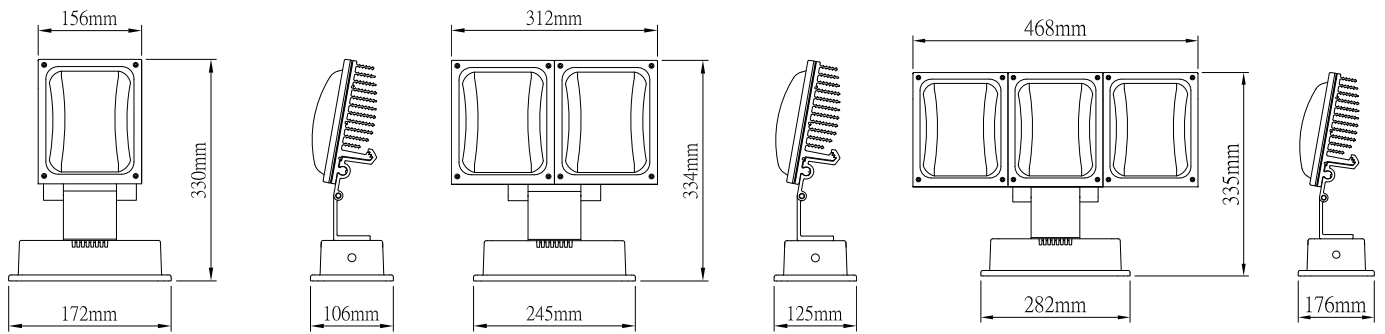

SPOT LIGHTS LED

OUTDOOR LIGHTING

特點 Features

- 台製高亮度High power LED或 Cree / Lumileds。
- 鋁壓鑄燈具本體。
- 耐冷熱8mm強化玻璃。
- 輸入電壓DC24V。
- 可內建DMX512自動解碼器。
- 標準DMX介面，可產生256級輝度。
- 防護等級：IP66。
- High power LED made in Taiwan or Cree / Lumileds。
- Aluminum diecasting Heat Sink。
- 8 mm cold/heat resisted glass。
- DC24V Input Available。
- Auto Addressing DMX512 decoder inside available。
- Standard DMX Interface: Common +。
- Protection Rating : IP66。

應用 Application

- 投射燈。
- 洗牆燈。
- 室內外照明。
- Spot Lighting。
- Wall washer。
- Indoor or Outdoor Lighting。

產品規格 Product Selection Guide - (Ta=25°C)

P/N No.	Dimension(mm)	LED Quantity	Power Dissipation (W)	Voltage (V)	View Angle	Color
P8-1-H30/40	312*125*334	1W * 30	40	AC100~230V	15° /45° /120°	R/G/B/Y/CW/ WW/RGB
P8-2-H60/70	312*125*334	1W * 60	70	AC100~230V	15° /45° /120°	R/G/B/Y/CW/ WW/RGB
P8-3-H90/100	312*125*334	1W * 90	100	AC100~230V	15° /45° /120°	R/G/B/Y/CW/ WW/RGB

- * Customized spec as required
- * 提供客製規格服務

外形尺寸圖 Product Detailed Dimensions

P8-1-H30/30

P8-2-H60/60

P8-3-H90/90

系統接線圖 System Diagram