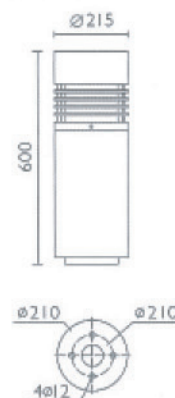

顏色 灰色

適用光源 L8811-L8812

-  A1 白熾燈泡 GLS60W ·
-  B1 節能燈管 3U/螺旋燈管 20W ·
-  B2 節能燈管 PLC26W G24d-3

適用光源 L8811-L8812

-  A1 白熾燈泡 GLS60W ·
-  B1 節能燈管 3U/螺旋燈管 20W ·
-  B2 節能燈管 PLC26W G24d-3

L8811

L8812

尺寸單位：mm