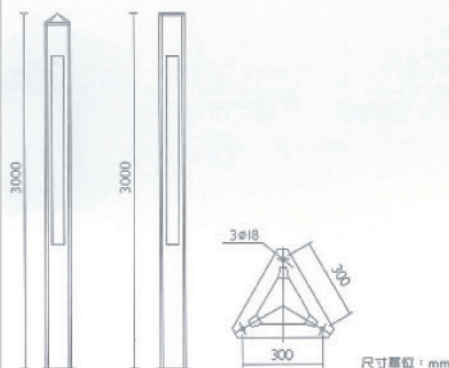

LED 矮柱燈 & 高柱燈系列

Bollards & pole lighting

室外燈

INDOOR LIGHTS

L7121-L7122

燈具本體 鋁製品，粉體烤漆處理。

燈具上蓋 鋁合金壓鑄製成，粉體烤漆處理。

燈罩 乳白色PC工程塑膠製成。

防水圈 燈具本體及上蓋間有防水膠圈，以確保防水效果。

螺絲 不鏽鋼螺絲

燈座 E27 瓷頭 / G13

防護等級 IP 55

顏色 銀灰色

燈具本體 鋁製品，粉體烤漆處理。

燈具上蓋 鋁合金壓鑄製成，粉體烤漆處理。

適用光源 L7121-L7122

D1 高壓鈉燈 HPS 70W E27 ·

E1 複金屬燈 MH 70W E27 ·

G2 節能日光燈管 T8 40W

L8816

A1 白熾燈泡 GLS60Wx2 ·

B1 節能燈管 3U/螺旋燈管 20Wx2

L8817-L8818

A1 白熾燈泡 GLS60W ·

B1 節能燈管 3U/螺旋燈管 20W

L7121

L7122

INDOOR LIGHTS

INDOOR LIGHT

179