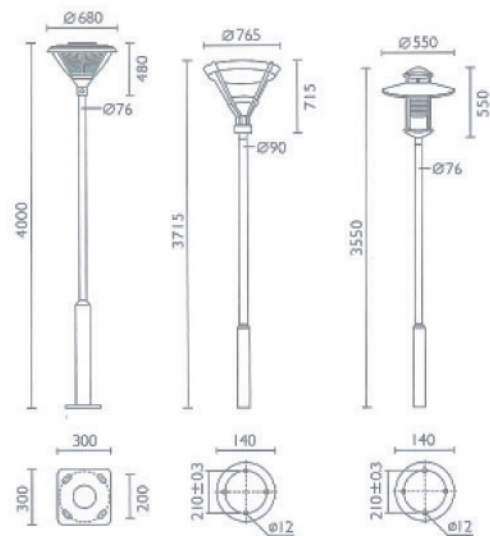

# LED 景觀燈

Bollards & ploe lighting

INDOOR LIGHTS

OUTDOOR LIGHTS

181

L7106

L7108

L7109

尺寸單位: mm

L7106

L7108

L7109

LIGHTING

基礎螺絲 熱浸鍍鋅鋼條製成

燈座 E27瓷頭

防護等級 IP 55

顏色 灰色(L7106)、黑色(L7108、L7109)