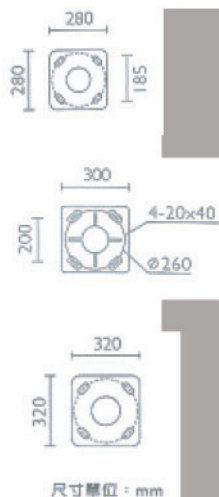

適用光源 L7114 · L7116 · L7123

- B1 節能燈管 3U/螺旋燈管 20W ·
- D1 高壓鈉燈 HPS 70W E27 ·
- D2 高壓鈉燈 HPS 150W E27 ·
- E1 複金屬燈 MH 70W E27 ·
- E2 複金屬燈 MH 150W E27