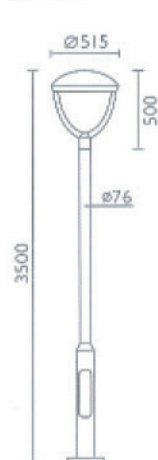

LED景觀燈

Bollards & ploe lighting

L7123

燈具本體 優質鋁壓鑄成型，表面熱浸鍍鋅後，抗紫外線。

燈具上蓋 優質鋁壓鑄成型，表面熱浸鍍鋅後，抗紫外線。

燈罩 乳白色PMMA透光管。

燈柱 依設計訴求訂製。

防水層 燈具本體及上蓋間有防水膠圈，以確保防水效果。

反射板 高純度鋁材質。

螺絲 不鏽鋼螺絲

燈座 E27瓷頭

防護等級 IP 55

顏色 銀灰色

燈具本體 優質鋁壓鑄成型，表面熱浸鍍鋅後，抗紫外線。

燈具上蓋 優質鋁壓鑄成型，表面熱浸鍍鋅後，抗紫外線。

燈罩 乳白色PMMA透光管。

燈柱 依設計訴求訂製。

防水層 燈具本體及上蓋間有防水膠圈，以確保防水效果。

反射板 高純度鋁材質。

螺絲 不鏽鋼螺絲

燈座 E27瓷頭

防護等級 IP 55

顏色 銀灰色

適用光源 L7114 · L7116 · L7123

- B1 節能燈管 3U/螺旋燈管 20W ·
- D1 高壓鈉燈 HPS 70W E27 ·
- D2 高壓鈉燈 HPS 150W E27 ·
- E1 複金屬燈 MH 70W E27 ·
- E2 複金屬燈 MH 150W E27

適用光源 L7114 · L7116 · L7123

- B1 節能燈管 3U/螺旋燈管 20W ·
- D1 高壓鈉燈 HPS 70W E27 ·
- D2 高壓鈉燈 HPS 150W E27 ·
- E1 複金屬燈 MH 70W E27 ·
- E2 複金屬燈 MH 150W E27

L7114

L7116

L7123