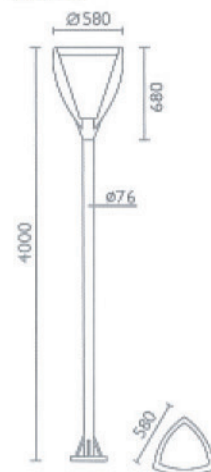

LED景觀燈

Bollards & ploe lighting

L7123

燈具本體 優質鋁壓鑄成型，表面熱浸鍍鋅後，抗紫外線。

燈具上蓋 優質鋁壓鑄成型，表面熱浸鍍鋅後，抗紫外線。

燈罩 乳白色PMMA透光管。

燈柱 依設計訴求訂製。

防水層 燈具本體及上蓋間有防水膠圈，以確保防水效果。

反射板 高純度鋁材質。

螺絲 不鏽鋼螺絲

燈座 E27瓷頭

防護等級 IP 55

顏色 銀灰色

燈具本體 優質鋁壓鑄成型，表面熱浸鍍鋅後，抗紫外線。

燈具上蓋 優質鋁壓鑄成型，表面熱浸鍍鋅後，抗紫外線。

燈罩 乳白色PMMA透光管。

燈柱 依設計訴求訂製。

防水層 燈具本體及上蓋間有防水膠圈，以確保防水效果。

反射板 高純度鋁材質。

螺絲 不鏽鋼螺絲

燈座 E27瓷頭

防護等級 IP 55

顏色 銀灰色

適用光源 L7114 · L7116 · L7123

- B1 節能燈管 3U/螺旋燈管 20W ·
- D1 高壓鈉燈 HPS 70W E27 ·
- D2 高壓鈉燈 HPS 150W E27 ·
- E1 複金屬燈 MH 70W E27 ·
- E2 複金屬燈 MH 150W E27

適用光源 L7114 · L7116 · L7123

- B1 節能燈管 3U/螺旋燈管 20W ·
- D1 高壓鈉燈 HPS 70W E27 ·
- D2 高壓鈉燈 HPS 150W E27 ·
- E1 複金屬燈 MH 70W E27 ·
- E2 複金屬燈 MH 150W E27

L7114

L7116

L7123